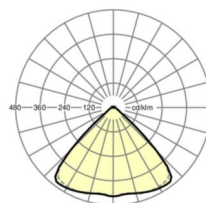

параметры

номер заказа	19410024320
код EAN	4020863414765
номер таможенного тарифа	94051190
Знак прохождения контроля	IP 20, класс защиты I, для рабочих мест за дисплеем 65° < 3000, ENEC10 VDE, F, HACCP DIN10500/Food/IFS-пригодность для применения/BRC, Indoor, CE
Степень ударопрочности IK	IK03 (-20°C bis 45°C)
Температура окружения	ta -20°C в 45°C
Гарантийный срок	5 лет
Государственные программы поддержки	BEG - государственные субсидии для энергосберегающих зданий (действительна только для Германии)

электротехника

Балласт	Электронный драйвер (1 штука)
Мощность системы	39W
сетевое напряжение	230V/50Hz
автоматический предохранитель (пусковой ток)	17 штук/B10, 28 штук/B16, 29 штук/C10, 48 штук/C16
класс энергосбережения/Источник света	D

Оптика

Оснастка	LED, цветопередача/оттенок света CRI ≥ 80 / 3000K
Допуск для координаты цветности (MacAdam)	3SDCM
Фотобиологическая безопасность (светильник)	RG1
Номинальный световой поток	6945lm
Срок службы LED	50000h L80/B10 (Tq 45°C)
светоотдача светильников	180lm/W
Угол излучения	95° (C0) / 95° (C90)
UGR поп./вдоль	19.2 / 19.6

DEEP-LINK

<https://www.regiolum.de/ru/article/19410024320>