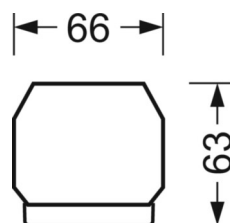

Ссылка	LED 7000lm 830
ηLB	100 %
Φ ↓/↑	98 % / 2 %
UGR поп./вдоль дисплей	19.2 / 19.6
	65° < 3000cd/m²