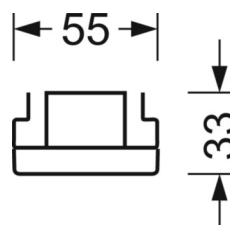

Оптика

Оснастка	LED, цветопередача/оттенок света CRI ≥ 80 / 3000K
Допуск для координаты цветности (MacAdam)	3SDCM
Фотобиологическая безопасность (светильник)	RG1
Номинальный световой поток	6945lm
Срок службы LED	50000h L80/B10 (Tq 45°C)
светоотдача светильников	180lm/W
Угол излучения	95° (C0) / 95° (C90)
UGR поп./вдоль	19.2 / 19.6

DEEP-LINK

<https://www.regiolum.de/ru/article/19410024320>

Ссылка	LED 7000lm 830
ηLB	100 %
Φ ↓/↑	98 % / 2 %
UGR поп./вдоль дисплей	19.2 / 19.6
	65° < 3000cd/m ²

Механика

цвет корпуса	белый стандартный для электротехники RAL 9016
--------------	---

размеры (LxWxH/DxH)	2299mm x 55mm x 33mm
---------------------	----------------------

вес (нетто)	2.5kg
-------------	-------

Вид монтажа	сборка трековых систем, световая структура
-------------	--

размеры

L	2299 mm	Длина
В	55 mm	Ширина
н	33 mm	Высота